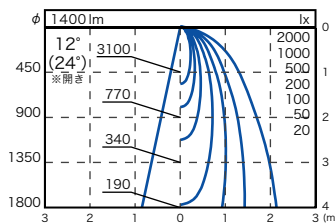

●仕様
 本体:熱伝導性炭素繊維含有ポリカーボネート
 グローブ:アクリル(乳白)
 仕上色:シルバーメタリック塗装
 ビームの開き:30°
 ビーム光束:500lm
 全光束:1400lm
 口金:E26
 使用温度範囲:-20℃~+35℃
 質量:0.4kg

< 直射水平照度及び1/2照度角 >

LDR18L-W/730

(100V専用、50/60Hz共用)

¥15,000(税抜)

最大光度	消費電力	定格寿命
2800cd	18w	40000時間
光源色		演色性(Ra)
3000K相当(電球色タイプ)		70