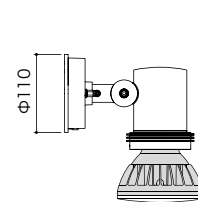

ESP18002/S 本体色:シルバー
ガード付
質量:1.0kg
¥14,600(税抜、ランプ別)

SGL01/BK 本体色:黒
本体:アルミダイキャスト
質量:1.4kg
キャプタイヤコード5.0m付
¥13,500(税抜)

SGL01/S 本体色:シルバー
本体:アルミダイキャスト
質量:1.4kg
キャプタイヤコード5.0m付
¥13,500(税抜)

ESP18001

ESP18002

SGL01

※ AC100V専用です。必ずAC100Vの電源で使用してください。
※ この器具は周囲温度5°C~30°Cのなかで使用してください。
※ 温度の高くなるもの(ガスレンジやエアコンの吹き出し口など)の近くに設置しないでください。
※ 調光器(ライトコントロール)との併用はできません。

●仕様
 本体:熱伝導性炭素繊維含有ポリカーボネート
 グローブ:アクリル(乳白)
 仕上色:シルバーメタリック塗装
 ビームの開き:30°
 ビーム光束:500lm
 全光束:1400lm
 口金:E26
 使用温度範囲:-20℃~+35℃
 質量:0.4kg

< 直射水平照度及び1/2照度角 >

LDR18L-W/730

(100V専用、50/60Hz共用)

¥15,000(税抜)

最大光度	消費電力	定格寿命
2800cd	18w	40000時間
光源色		演色性(Ra)
3000K相当(電球色タイプ)		70

●仕様
 本体:熱伝導性炭素繊維含有ポリカーボネート
 グローブ:アクリル(乳白)
 仕上色:シルバーメタリック塗装
 ビームの開き:30°
 ビーム光束:450lm
 全光束:1250lm
 口金:E26
 使用温度範囲:-20℃~+35℃
 質量:0.4kg

< 直射水平照度及び1/2照度角 >

設置イメージ

● 次のような器具には使用できません。

- ・HID照明器具(安定器を使用するもの)
- ・調光・センサー機能の付いた照明器具および回路(100%点灯でも使用不可)