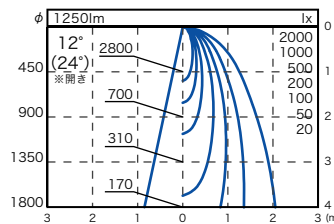

●仕様
 本体:熱伝導性炭素繊維含有ポリカーボネート
 グローブ:アクリル(乳白)
 仕上色:シルバーメタリック塗装
 ビームの開き:30°
 ビーム光束:500lm
 全光束:1400lm
 口金:E26
 使用温度範囲:-20℃~+35℃
 質量:0.4kg

< 直射水平照度及び1/2照度角 >

LDR18L-W/730

(100V専用、50/60Hz共用)

¥15,000(税抜)

最大光度	消費電力	定格寿命
2800cd	18w	40000時間
光源色		演色性(Ra)
3000K相当(電球色タイプ)		70

●仕様
 本体:熱伝導性炭素繊維含有ポリカーボネート
 グローブ:アクリル(乳白)
 仕上色:シルバーメタリック塗装
 ビームの開き:30°
 ビーム光束:450lm
 全光束:1250lm
 口金:E26
 使用温度範囲:-20℃~+35℃
 質量:0.4kg

< 直射水平照度及び1/2照度角 >

設置イメージ

● 次のような器具には使用できません。

- ・HID照明器具(安定器を使用するもの)
- ・調光・センサー機能の付いた照明器具および回路(100%点灯でも使用不可)