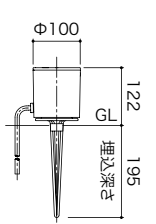

LEDiOC

LED アイランプ用 屋外スポットライト

使用場所を選ばない、シンプルなデザインが特長の屋外スポットライト。

相性抜群のLEDアイランプと組み合わせれば、大幅な省エネが実現します。

LEDアイランプビーム電球形18Wとの組み合わせ

共通仕様

本体:アルミダイキャスト
防雨形 E26
100V専用器具

適合ランプ(ランプ別売)

LEDアイランプビーム電球形18W
LEDアイランプ18W(100V使用時のみ)
白熱ビーム電球150Wまで

ラインナップ

ESP18001/BK 本体色:黒
質量:0.7kg
¥10,800(税抜、ランプ別)

ESP18001/S 本体色:シルバー
質量:0.7kg
¥10,800(税抜、ランプ別)

ESP18002/BK 本体色:黒
ガード付
質量:1.0kg
¥14,600(税抜、ランプ別)

ESP18002/S 本体色:シルバー
ガード付
質量:1.0kg
¥14,600(税抜、ランプ別)

SGL01/BK 本体色:黒
本体:アルミダイキャスト
質量:1.4kg
キャプタイヤコード5.0m付
¥13,500(税抜)

SGL01/S 本体色:シルバー
本体:アルミダイキャスト
質量:1.4kg
キャプタイヤコード5.0m付
¥13,500(税抜)

ESP18001

ESP18002

SGL01

※ AC100V専用です。必ずAC100Vの電源で使用してください。
※ この器具は周囲温度5°C~30°Cのなかで使用してください。
※ 温度の高くなるもの(ガスレンジやエアコンの吹き出し口など)の近くに設置しないでください。
※ 調光器(ライトコントロール)との併用はできません。