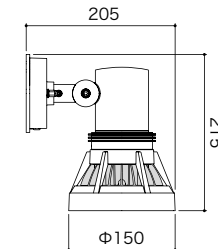

LEDiOC

LED アイランプ用 屋外スポットライト

使用場所を選ばない、シンプルなデザインが特長の屋外スポットライト。

相性抜群のLEDアイランプと組み合わせれば、大幅な省エネが実現します。

LEDアイランプビーム電球形18Wとの組み合わせ

共通仕様

本体:アルミダイキャスト
防雨形 E26
100V専用器具

適合ランプ(ランプ別売)

LEDアイランプビーム電球形18W
LEDアイランプ18W(100V使用時のみ)
白熱ビーム電球150Wまで

ラインナップ

ESP18001/BK 本体色:黒
質量:0.7kg
¥10,800(税抜、ランプ別)

ESP18001/S 本体色:シルバー
質量:0.7kg
¥10,800(税抜、ランプ別)

ESP18002/BK 本体色:黒
ガード付
質量:1.0kg
¥14,600(税抜、ランプ別)

ESP18002/S 本体色:シルバー
ガード付
質量:1.0kg
¥14,600(税抜、ランプ別)

SGL01/BK 本体色:黒
本体:アルミダイキャスト
質量:1.4kg
キャプタイヤコード5.0m付
¥13,500(税抜)

SGL01/S 本体色:シルバー
本体:アルミダイキャスト
質量:1.4kg
キャプタイヤコード5.0m付
¥13,500(税抜)

ESP18001

ESP18002

SGL01

※ AC100V専用です。必ずAC100Vの電源で使用してください。
※ この器具は周囲温度5°C~30°Cのなかで使用してください。
※ 温度の高くなるもの(ガスレンジやエアコンの吹き出し口など)の近くに設置しないでください。
※ 調光器(ライトコントロール)との併用はできません。