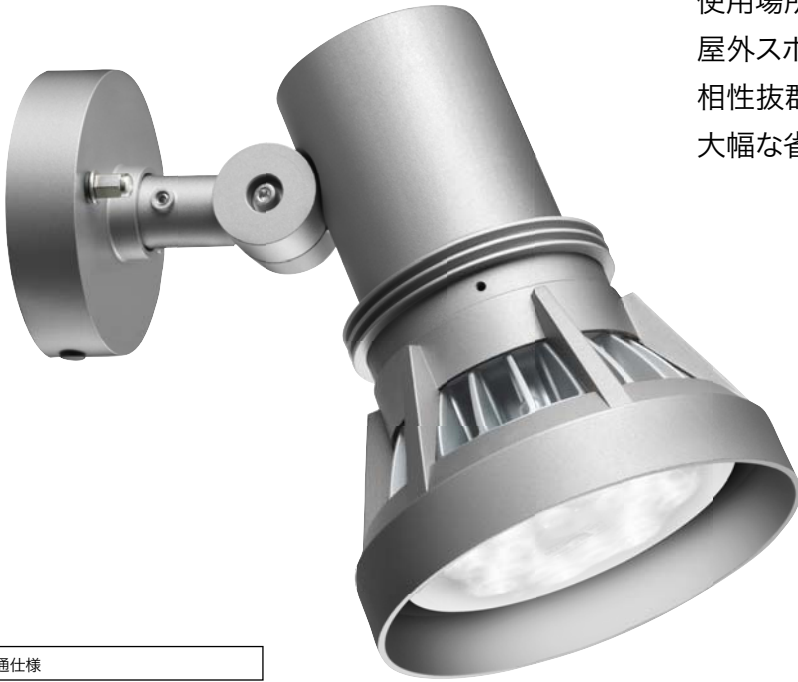

LEDiOC

LED アイランプ用 屋外スポットライト

使用場所を選ばない、シンプルなデザインが特長の屋外スポットライト。

相性抜群のLEDアイランプと組み合わせれば、大幅な省エネが実現します。

LEDアイランプビーム電球形18Wとの組み合わせ

スパイク使用時

共通仕様

本体:アルミダイキャスト
防雨形 E26
100V専用器具

適合ランプ(ランプ別売)

LEDアイランプビーム電球形18W
LEDアイランプ18W(100V使用時のみ)
白熱ビーム電球150Wまで

ラインナップ

ESP18001/BK 本体色:黒
質量:0.7kg
¥10,800(税抜、ランプ別)

ESP18001/S 本体色:シルバー
質量:0.7kg
¥10,800(税抜、ランプ別)

ESP18002/BK 本体色:黒
ガード付
質量:1.0kg
¥14,600(税抜、ランプ別)

●仕様
 本体:熱伝導性炭素繊維含有ポリカーボネート
 グローブ:アクリル(乳白)
 仕上色:シルバーメタリック塗装
 ビームの開き:30°
 ビーム光束:500lm
 全光束:1400lm
 口金:E26
 使用温度範囲:-20℃~+35℃
 質量:0.4kg

< 直射水平照度及び1/2照度角 >

LDR18L-W/730

(100V専用、50/60Hz共用)

¥15,000(税抜)

最大光度	消費電力	定格寿命
2800cd	18w	40000時間
光源色		演色性(Ra)
3000K相当(電球色タイプ)		70

●仕様
 本体:熱伝導性炭素繊維含有ポリカーボネート
 グローブ:アクリル(乳白)
 仕上色:シルバーメタリック塗装
 ビームの開き:30°
 ビーム光束:450lm
 全光束:1250lm
 口金:E26
 使用温度範囲:-20℃~+35℃
 質量:0.4kg

< 直射水平照度及び1/2照度角 >

設置イメージ

● 次のような器具には使用できません。

- ・HID照明器具(安定器を使用するもの)
- ・調光・センサー機能の付いた照明器具および回路(100%点灯でも使用不可)